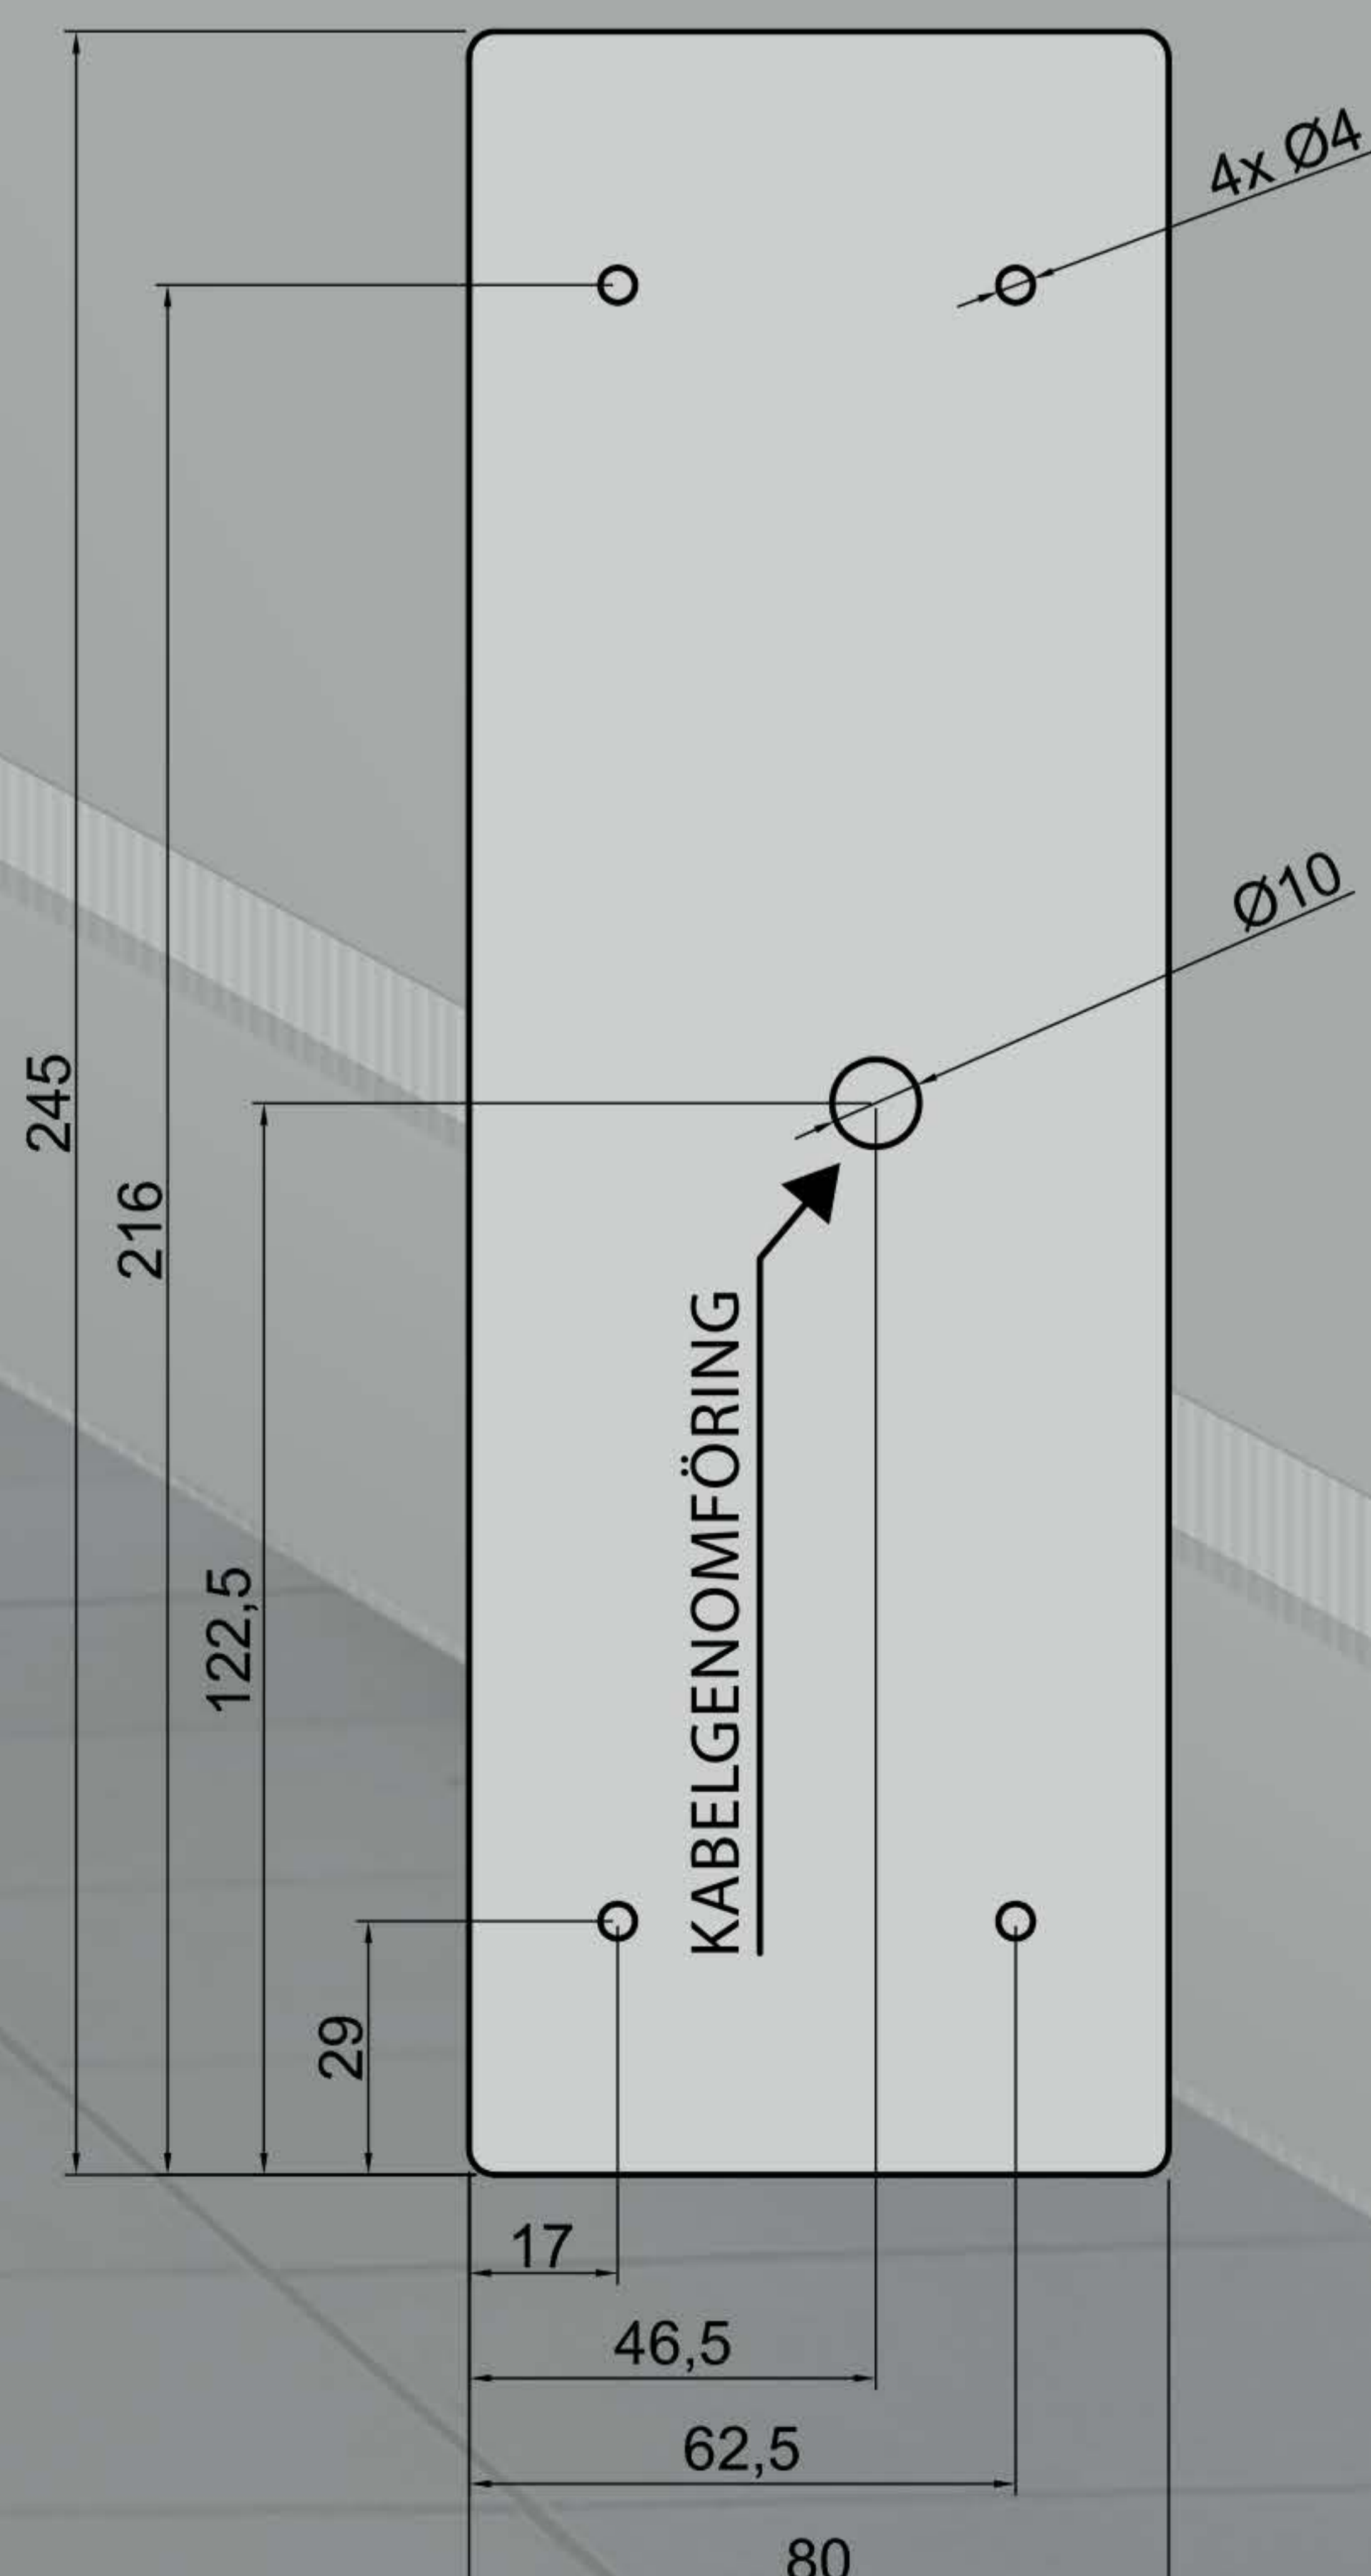

Hålbildsritning:

Tillval:

Går att beställa med:

- Radiostyrning
- Styrenhet med 2 utgångar
- Universella symboler:

1. Dörrsymbol

2. Rullstolsymbol

3. Hissymbol

* Kontrastränder

OBS.

Vid utomhusmontage bör ett 3 mm dräneringshål borraras i den nedre gaveln på armbågskontakten för att dränera ut eventuell fukt.