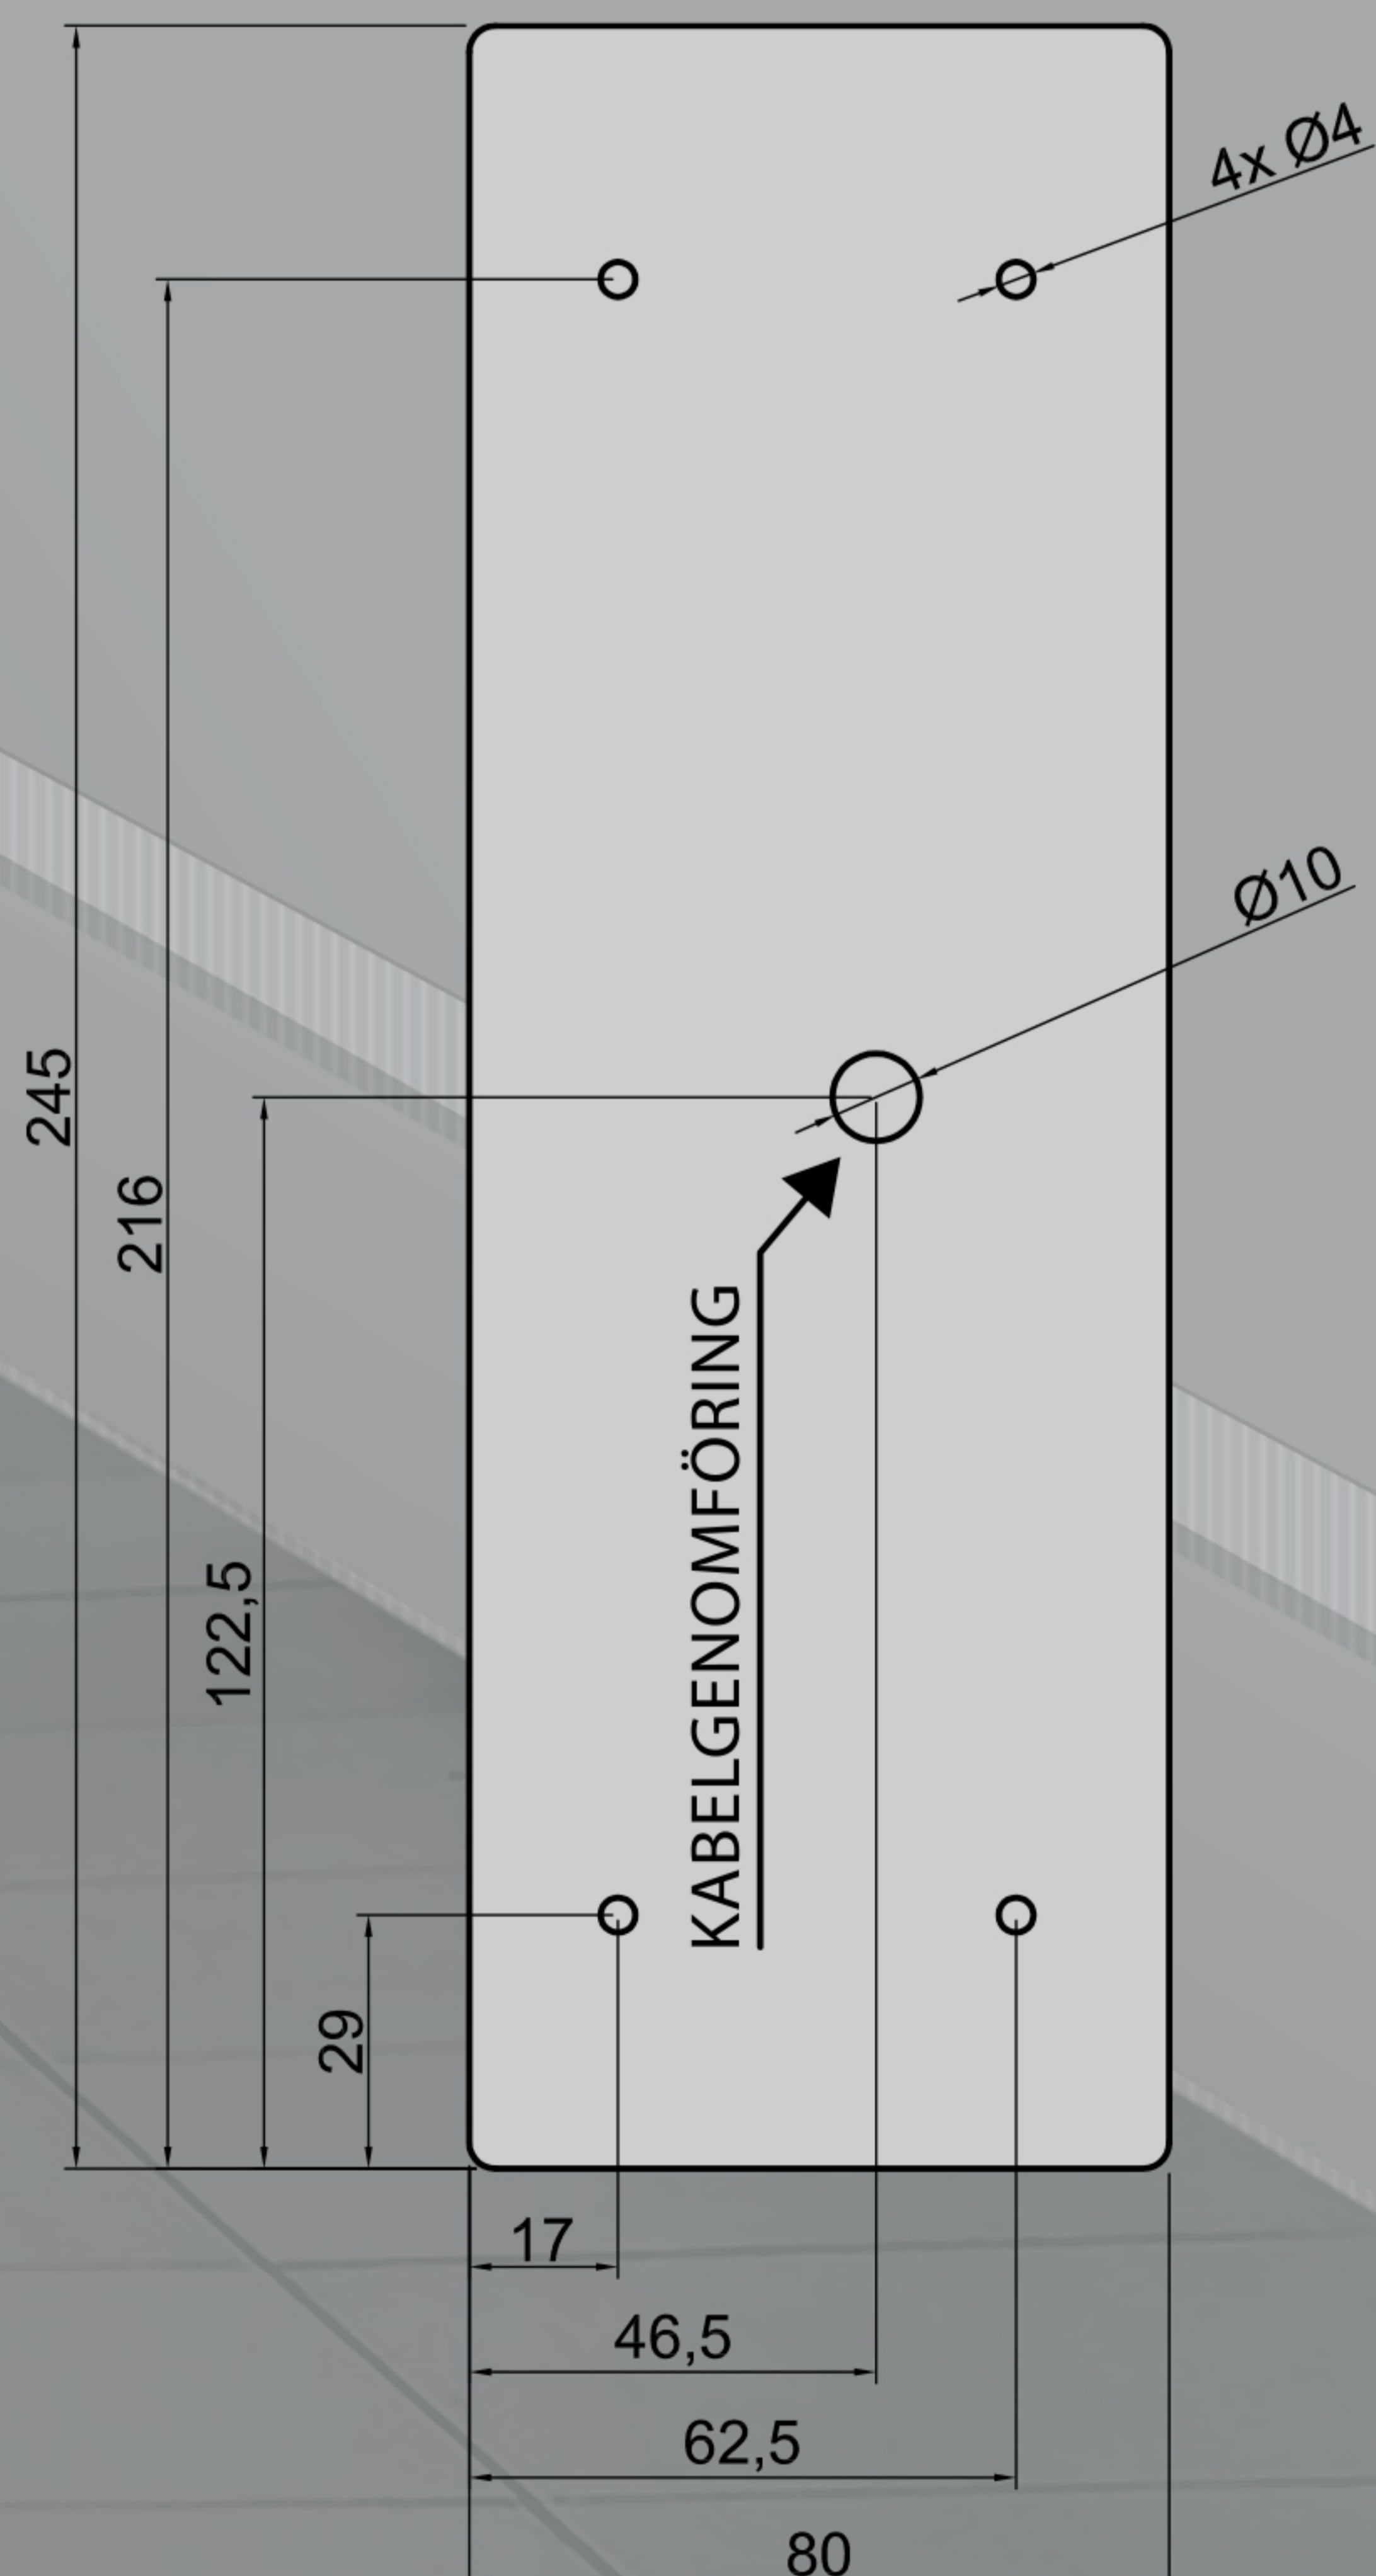

Hålbildsritning:

Tillval:

Går att beställa med:

- Radiostyrning
- Styrenhet med 2 utgångar
- Universella symboler:

1. Dörrsymbol

2. Rullstolsymbol

3. Hissymbol

* Kontrastränder

OBS.

Vid utomhusmontage bör ett 3 mm dräneringshål borraras i den nedre gaveln på armbågskontakten för att dränera ut eventuell fukt.